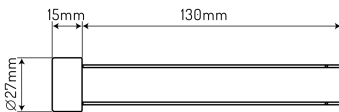

## LED line® Oprawka ceramiczna GU10 z przewodem 14cm

### Opis produktu

Oprawka ceramiczna służąca do zasilania źródła światła z trzonem GU10. Oprawka wyposażona jest w przewód o długości 14 cm.

Nazwa parametru	Wartość	Nazwa parametru	Wartość
Waga	17 g	Wymiary (dł. x szer.) lub (śr. x wys.)	27 x 145 mm
Rodzaj produktu	gniazdo	Kształt	halogen

Wysokość [mm]

**250**

Długość [mm]

**220**

Waga [kg]

**16**

Objętość [m<sup>3</sup>]

**0,02035**